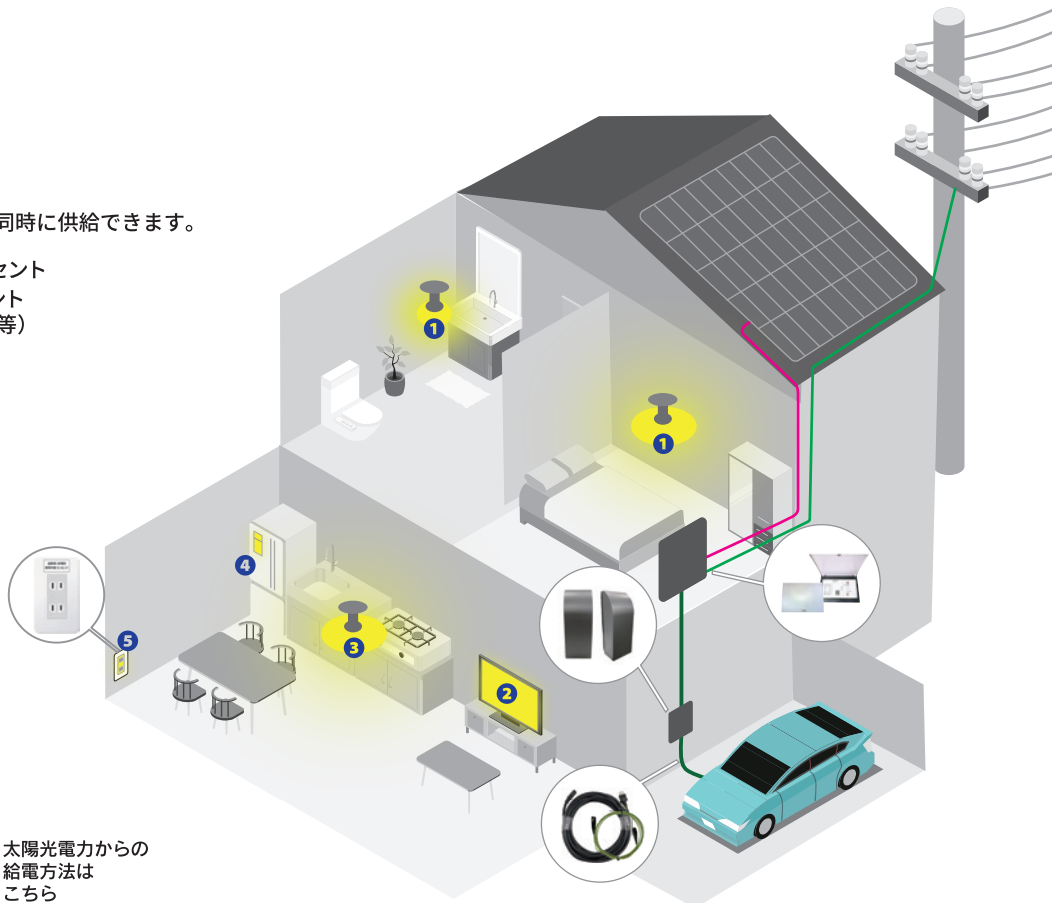

これまでの蓄電型の停電対策機器等と比べて、ローコストで停電への備えをすることが可能です。

スマートエルライン™ライト
についてはこちら

給電は...

限られた電力を 上手に使って生活を守る

停電時の生活に必要な電力を最大1500Wまで同時に供給できます。

- ①主寝室&トイレ照明
- ②テレビ用コンセント
- ③リビング&キッチン照明
- ④冷蔵庫用コンセント
- ⑤非常用コンセント
(携帯電話充電等)

*全てのコンセントや照明に給電可能ではありません。
*合わせて1500W以内で運用ください。
*EV車への充電はできません。

電源は...

停電しても、 自動で切り替わるため安心

停電しても分電盤の操作は必要なく、
自動で給電元が切り替わります。
自動車とつながりだけ、または太陽光電力を
自立運転にするだけです。

車からの
給電方法は
こちら

太陽光電力からの
給電方法は
こちら

スマートエルライン™ ライト

特許取得 特許第7045091号

スマートエルラインライト
(自動負荷分電盤)